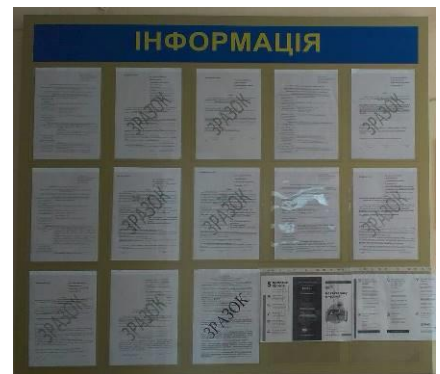

Дата відкриття	
01.01.2014	
Адреса	
вул. Центральна, 28-а, смт Новоайдар, Новоайдарський район, Луганська область, 93500	
Місце розташування	
ЦНАП заходиться у приміщенні громадського будинку в центрі смт Новоайдар, на відстані 50 м від зупинок громадського транспорту, де зупиняються автобуси сполученням до м. Северодонецька, смт Станиці Луганської, м. Щастя та місцевий автобус. Поряд з будівлею ЦНАПу знаходиться Новоайдарський відділ Северодонецької місцевої прокуратури Луганської області, навпроти – Новоайдарська школа-гімназія та відділення ПАТ «Укрпошта»	
Контакти	
тел.	(06445) 9 48 77
електронна адреса	snarpaydar@ukr.net
Графік роботи	Години прийому суб'єктів звернень
Понеділок – 08:00 - 17:00	Понеділок – 08:30 - 15:30
Вівторок – 08:00 - 17:00	Вівторок – 08:30 - 15:30
Середа – 08:00 - 20:00	Середа – 09:00 - 20:00
Четвер – 08:00 - 17:00	Четвер – 08:30 - 15:30
П'ятниця – 08:00 - 16:00	П'ятниця – 08:30 - 15:30
Субота, неділя – вихідні	Субота, неділя – вихідні
Офіційна веб-сторінка	
http://ndar.loga.gov.ua/ розділ «Центр надання адміністративних послуг»	
Електронізація	
✓ Консультування та попередній запис електронною поштою ✓ Система електронної черги ✓ Видача витягів з Державного земельного кадастру, замовлених через веб-сторінку «Публічна кадастрова карта України» веб-сайту Держгеокадастру за посиланням http://map.land.gov.ua/kadastrova-karta	
Супутні послуги	
✓ Банківський POS-термінал ✓ Вільний wi-fi ✓ Дитячий куточок